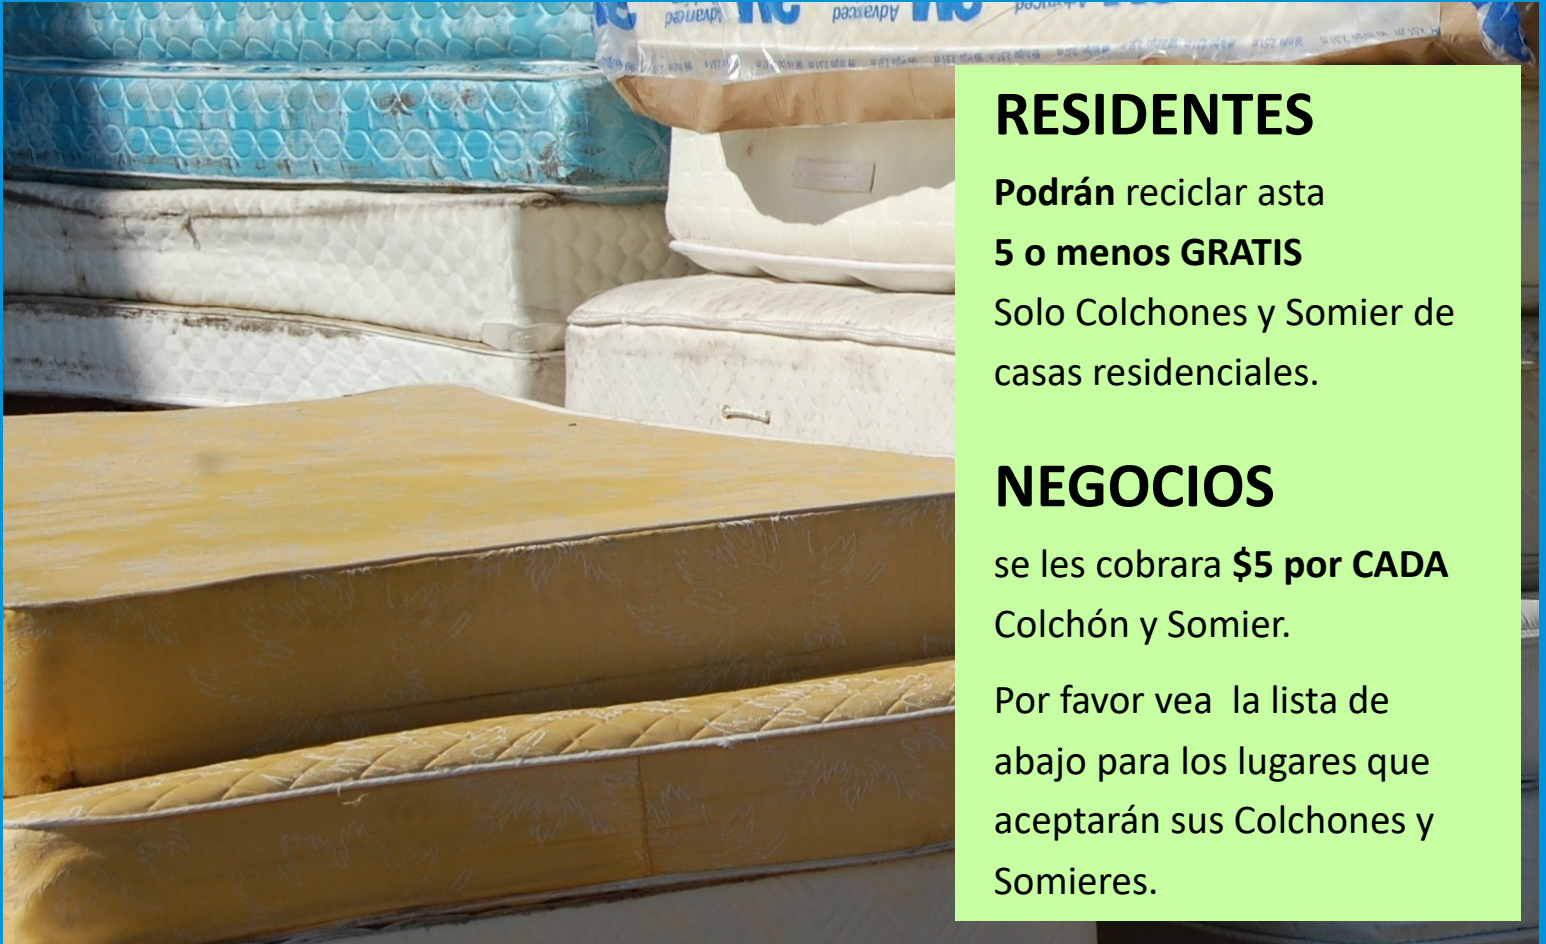

Jolon Road Transfer Station

52654 Jolon R. King City, CA 93930 / (831)385-6213

For more information:
www.byebymattress.com

PROGRAMA GRATIS DE RECICLAJE DE COLCHONES

RESIDENTES

Podrán reciclar asta

5 o menos GRATIS